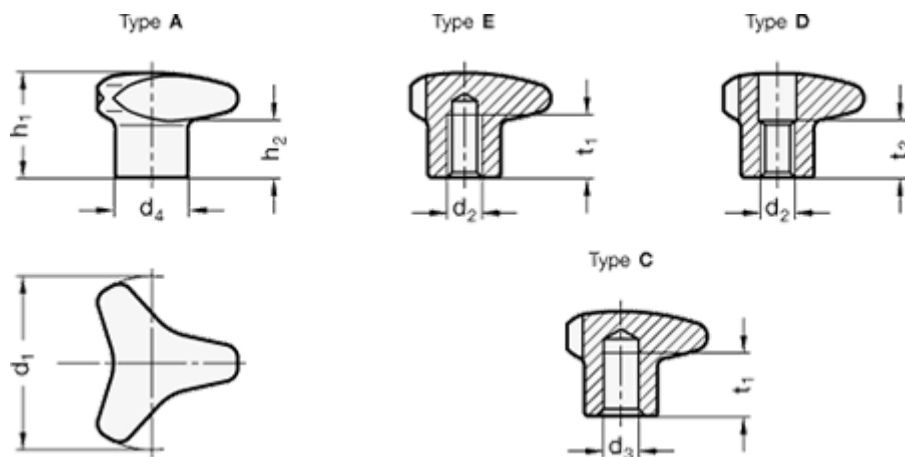

Varenummer: 205345440M6E
Beskrivelse: E+G Stjerneknop - GN 5345.4-40-M6-E

Mål

d1 = 40
d2 = M6
d3 H7 = -
d4 = -
h1 = 26
h2 = 15
t1 min. = 12
t2 = -

Vægt (g) = 65